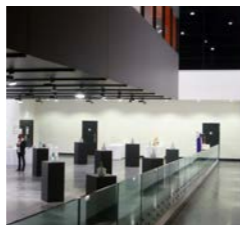

"De beaux volumes dans le hall pour vos cocktails"