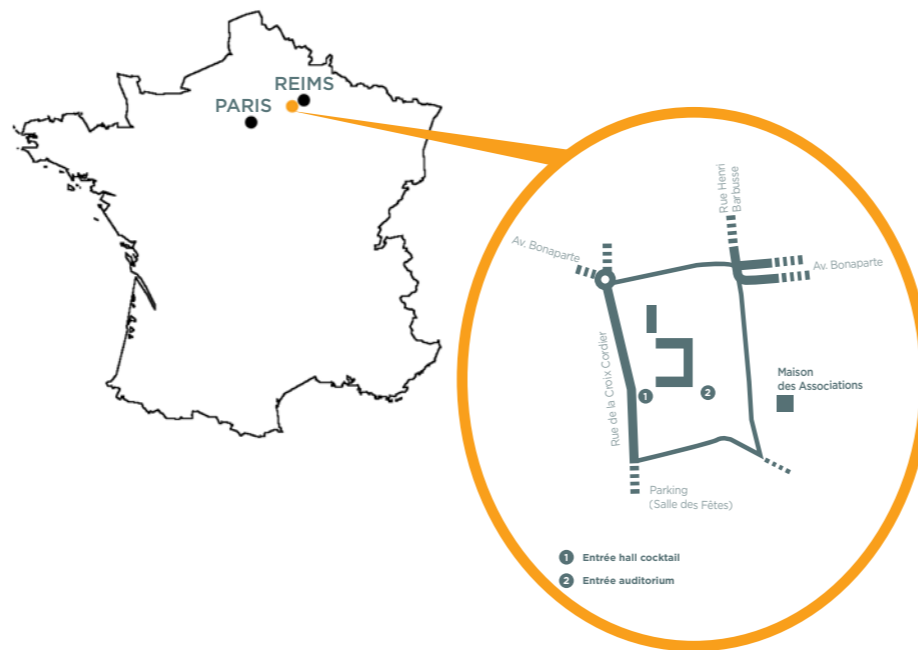

« Partant du constat que la capacité hôtelière de Tinquieux représente 20 % de la capacité d'accueil de l'agglomération rémoise, il me semblait essentiel de proposer au sein de la Ville un lieu de réception pour accueillir les événements d'entreprises, les conférences ou spectacles privés.

Le Carré Blanc a été pensé de manière modulable. Il s'adapte ainsi à vos besoins en matière de capacité d'accueil et de diversité des espaces. À cela s'ajoute une équipe dynamique qui vous proposera des services complémentaires pour faire de votre événement un moment unique dont vous profiterez pleinement. »

Jean-Pierre Fortuné
Maire de Tinquieux
Conseiller départemental